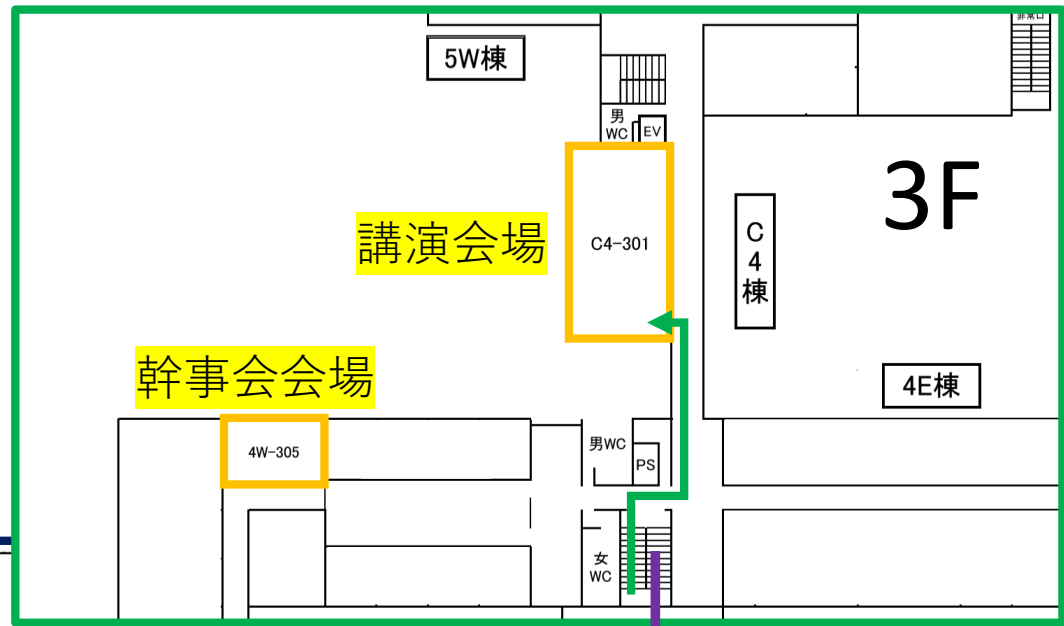

バス停：神大本部工学部前

- 阪急六甲駅：
36系統バス、神大本部工学部前下車
徒歩20分（急坂注意）
- JR六甲道駅：
36系統バス

西野先生
最終講義