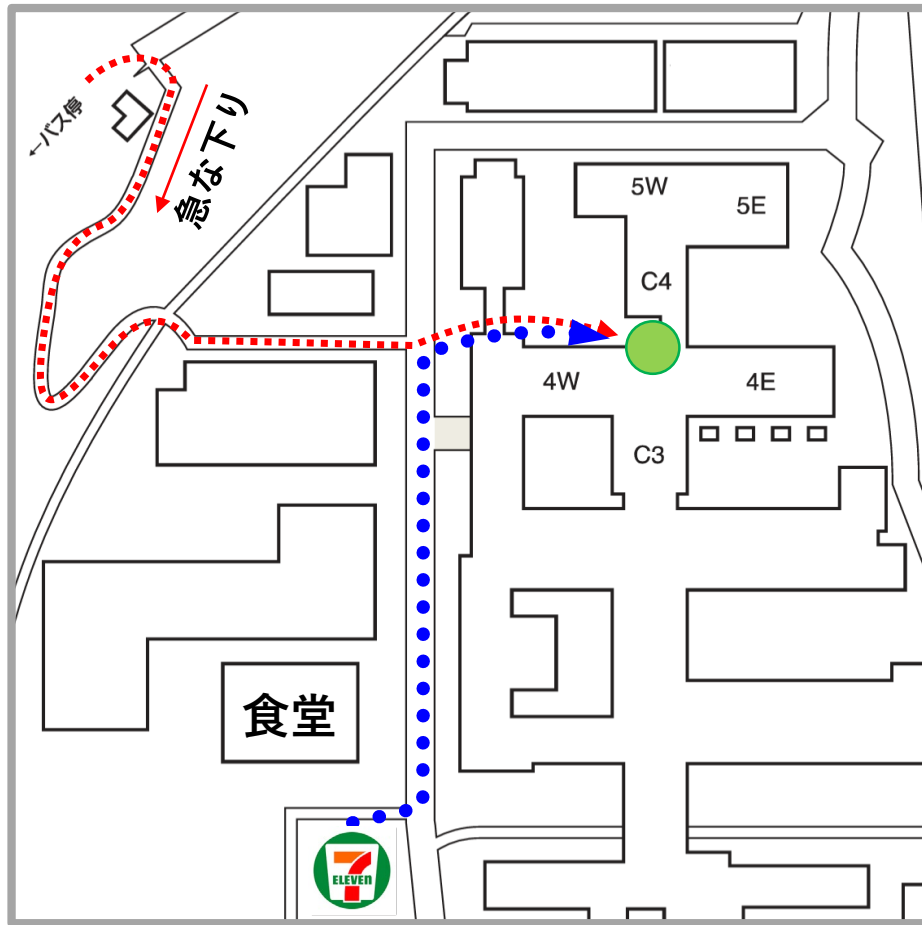

バス停：神大本部工学部前

- 阪急六甲駅：
36系統バス、神大本部工学部前下車
徒歩20分（急坂注意）
- JR六甲道駅：
36系統バス

西野先生
最終講義